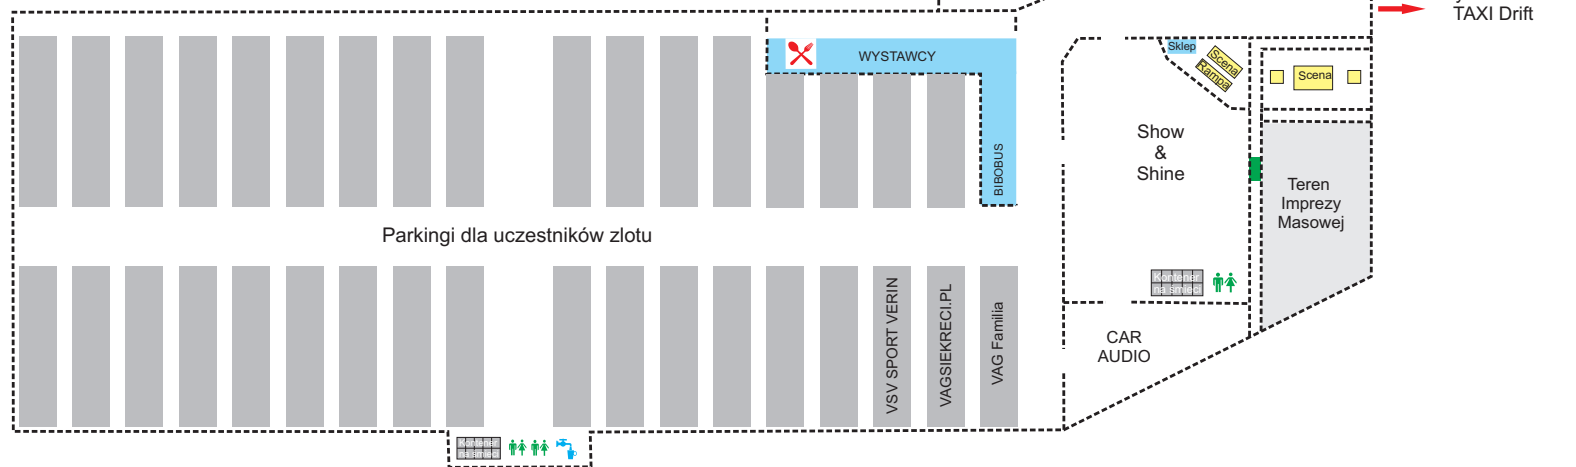

WYMIANIA 2014

11-13.07.2014

Lotnisko Pruszcz Gdański

Droga ewakuacyjna

Tor rozgrywania konkurencji sportowych

Badania Techniczne

Loty Widokowe
TAXI Drift

LEGENDA:

- Ogrodzenie
- Toalety
- Punkty gastronomiczne
- Punkty ujęcia wody
- Kontener na śmieci
- Punkt Medyczny
- Straż Pożarna
- Kontener prysznicowy

20 m. 100 m.

PATRONAT MEDIALNY

PARTNER

SPONSORZY